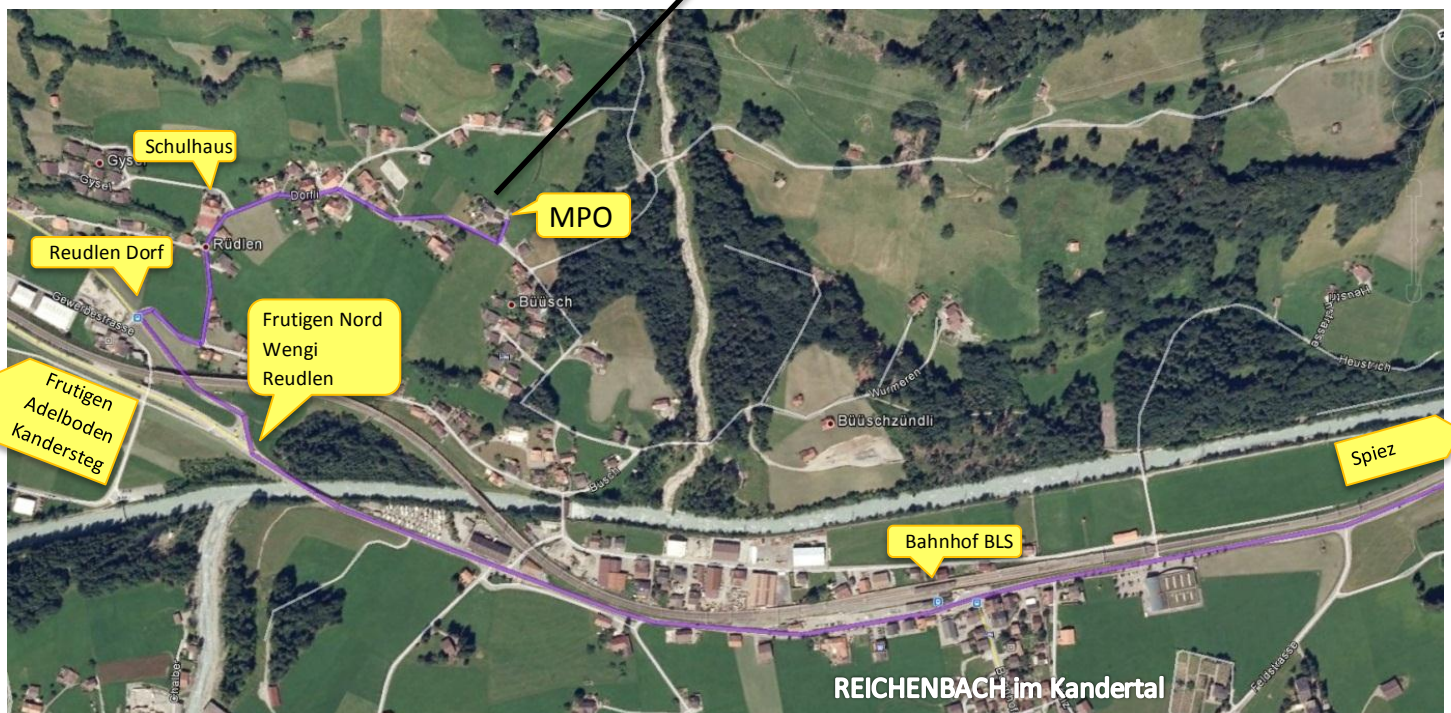

So finden Sie die MP-PRAKTIKUM AG

In Spiez Richtung
<<Kandersteg / Adelboden>>
fahren

MP-Praktikum Odermatt AG
W. & M. Odermatt
Reudlen / Niesenstrasse 7
3713 Reichenbach i. K.

Tel: 033 676 18 19
Fax: 033 676 26 00
E-Mail: info@mpo.ch
Internet: www.mpo.ch

MPO

Bitte auch die Parkplätze
hinter der Scheune benutzen –
vielen Dank!

REICHENBACH im Kandertal